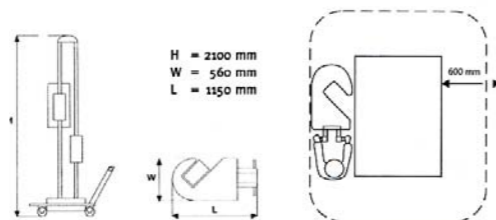

UMREIFEN

VERKLEBEN

SCHRUMPFEN

Technische Daten

Maschinendimension (L x B x H)	1150 x 560 x 2100 / 2500 mm
Gewicht	104 kg
Max. Wickelhöhe	2000 / 2400 mm
Anzahl Paletten	70 Stk. / Batterieladung
Ladegerätsspannung	220 V, 50 Ph

Technische Daten

Maschinendimension (L x B x H)	1630 x 600 x 2270 / 2630 / 3050 mm
Gewicht	210 kg
Max. Wickelhöhe	2000 / 2400 / 2800 mm
Anzahl Paletten	70 Stk. / Batterieladung
Ladegerätsspannung	220 V, 50 Ph
Bedientableau	Laufgeschwindigkeit, Hubgeschwindigkeit, Senkgeschwindigkeit, Kopf- und Fusswicklung, Fotozellen-Verzögerung, Höhenmesser mit Fotozellen-Anschluss
Wickelprogramme	Kreuzwicklung, Einfachwicklung (nur hoch), Einfachwicklung (nur runter), Wechselfahrt, Wasserfestprogramm, Deckblatt (nur hoch), Einfachwicklung mit Verstärkungswicklung, Kreuzwicklung, Wicklung auf vorgegebene Palettenhöhe, manueller Betrieb