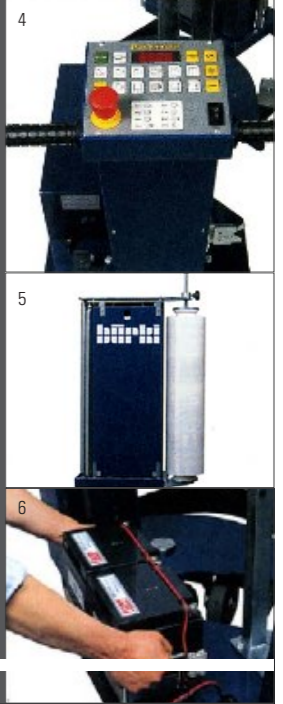

Bagostretch AutoCircle

Automatischer Palettenwickel-Roboter für den flexiblen Einsatz an verschiedenen Standorten und als ideale Alternative zur Palettenwicklung von Hand. Der Bediener befestigt die Folie am Palettenfuss und wählt das entsprechende Wickelprogramm. Nach Drücken der Start-Taste umrundet der Roboter die Palette und stoppt nach Ablauf des gewählten Wickelprogramms selbstständig.

1. 4 Übersichtliches Bedientableau mit diversen Funktionen
2. 5 Folienvordehnssystem. Bis zu 30 % Folieneinsparung
3. 6 Der Batterie-Wechsel erfolgt mit wenigen Handgriffen, Ersatz-Batterie als Option

STRETCHEN

UMREIFEN

VERKLEBEN

SCHRUMPFEN